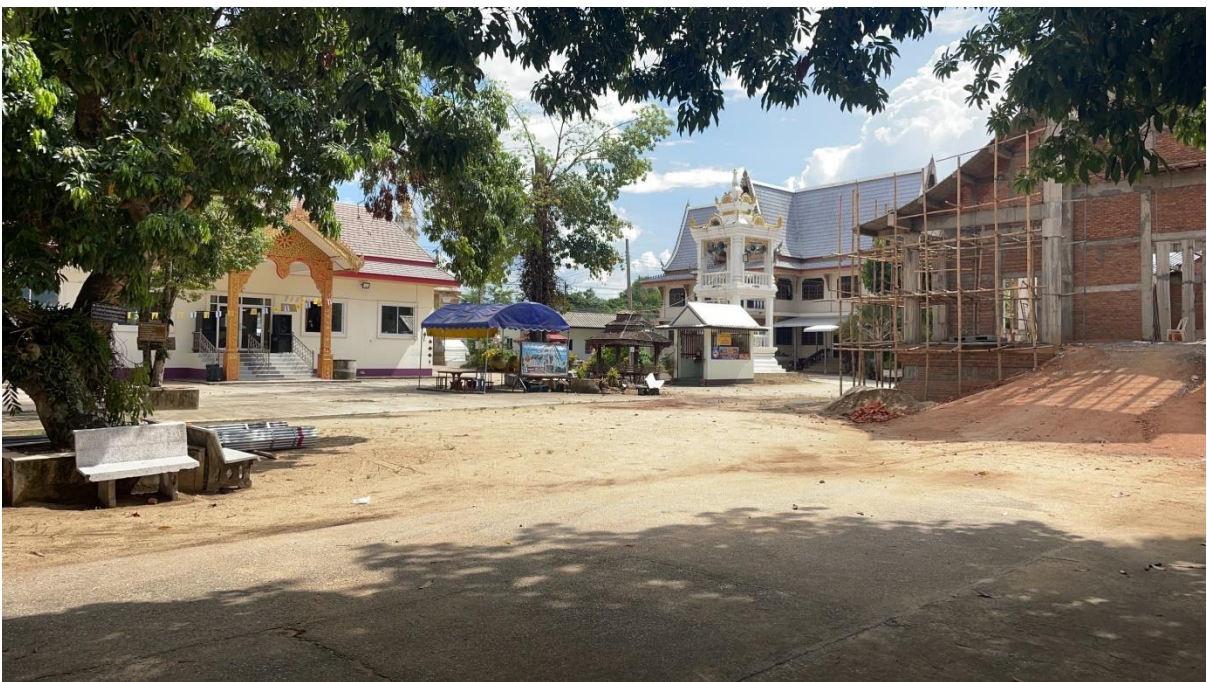

ข้อมูลลานกีฬา/สนามกีฬา
จำนวน ๑๔ หมู่บ้านในเขตเทศบาลตำบลสิริเวียงชัย
บ้านด้ายเจริญ หมู่ที่ ๑๕