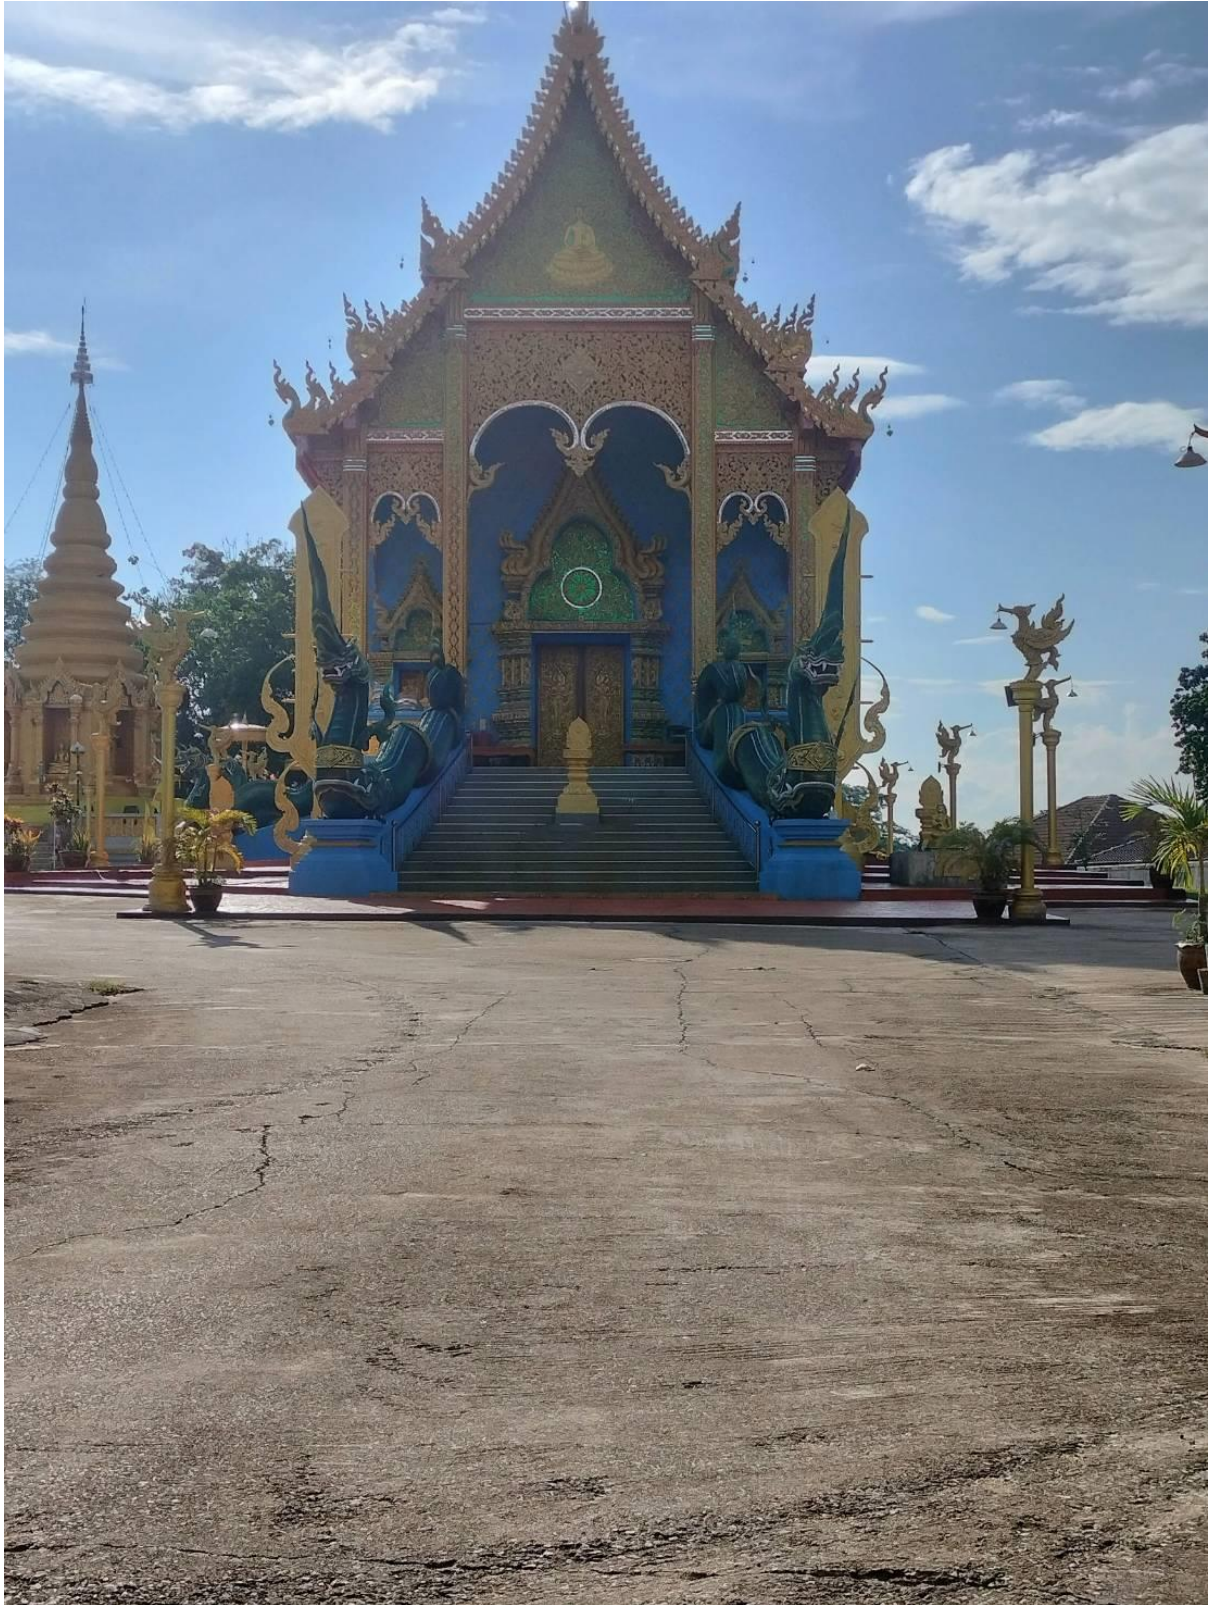

ข้อมูลลานกีฬา/สนามกีฬา
จำนวน ๑๔ หมู่บ้านในเขตเทศบาลตำบลสิริเวียงชัย
บ้านไชยเจริญ หมู่ที่ ๑๗